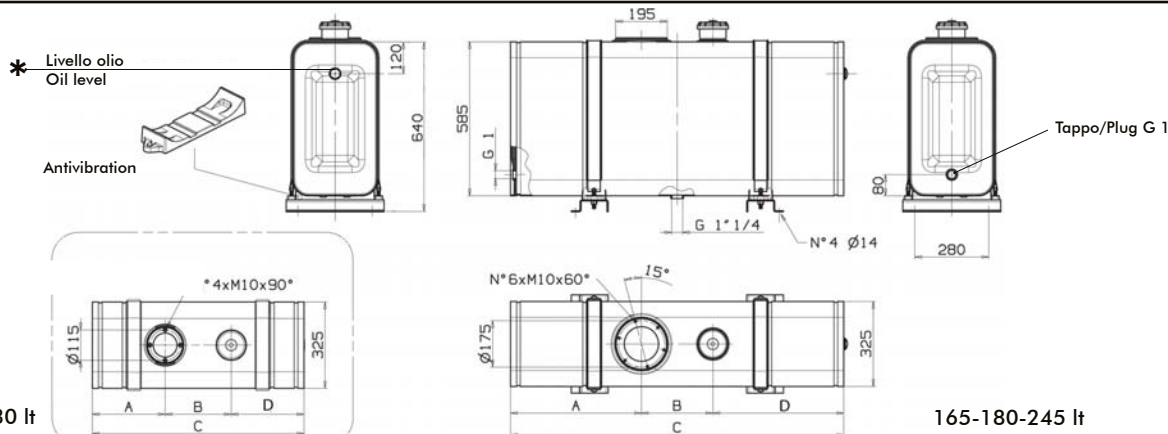

## REAR CABIN TANKS WITH FILTER PLATE

CODICE FAMIGLIA  
FAMILY CODE

**135-700**

**CAPACITÀ SERBATOIO Lt da/from 75**  
**TANK CAPACITY Lt a/to 245**

Sono serbatoi costruiti con le più moderne tecnologie per garantire la massima affidabilità e durata nel tempo ed hanno dimensioni ideali per il montaggio dietro la cabina del veicolo. Vengono verniciati con polvere epossidica grigia (RAL 7021). Sono disponibili in varie capacità e vengono forniti completi di fasce di montaggio con protezioni in gomma, tappo riempimento e sfiato con filtro aria sostituibile, livello olio e flangia predisposizione filtro. La gamma di accessori rende il loro impiego particolarmente flessibile.

Capacità Tank capacity	* Capacità fino a livello olio Capacity until oil level indicator	Codice ordinazione Order code	Ingombro / Dimensions				Peso Weight Kg
			A	B	C	D	
Litri / Litres		Acciaio / Steel	mm				
100	85	135-700-01006	180	250	600	170	31
130	115	135-700-01300	280	245	800	275	38
165	145	135-700-01659	365	270	1000	365	45
180	160	135-700-01800	415	270	1100	415	50
245	210	135-700-02452	455	530	1400	415	54

* Livello olio Oil level	500	445	G 1	N° 4 Ø14	280	65	Kit ricambi/Spare parts kit 135-990-00258		
							R1	R2	
							R1	118-013-00103	Tappo di riempimento +filtro Filler cap+filter
							R2	135-990-00150	Staffa supporto Mounting bracket
							R4	135-990-00605	Fascia in gomma protezione fascia serbatoio Rubber protection for tank strap
							R5	505-005-00013	Dado M12 CH19 H12 / Nut
							R6	550-004-00224	Supporto antivibrante Anti-vibration support

Capacità Tank capacity	Capacità fino a livello olio Capacity until oil level indicator	Codice ordinazione Order code	Ingombro / Dimensions				Peso Weight
			A	B	C	D	
75 lt	65 lt	135-700-00758	175 mm	275 mm	600 mm	150 mm	20 Kg